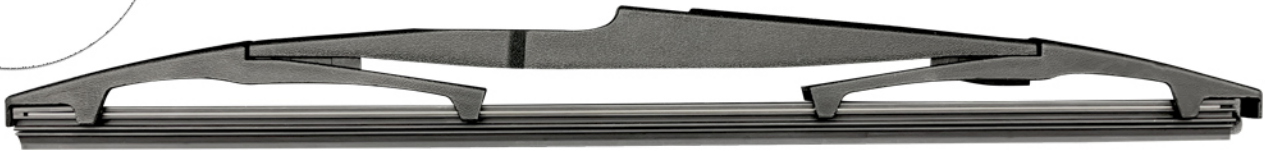

**Quick**<sup>TM</sup>  
**blade**  
essuie-glace • wiper blade

**ESSUIE-GLACE  
ARRIÈRE**

**DIRECT FIT**

**SÉRIE: QBW9R-H**

**HYUNDAI VELOSTER 2011-19**

**9"**

**SÉRIE: QBW10R-K**

**KIA SOUL 2019-22**

**10"**

**SÉRIE: QBW12R-KH**

**HYUNDAI ELANTRA GT 2012-17**

**KIA NIRO 2016-21**

**KIA FORTE 2013-18**

**12"**

**Quick**<sup>™</sup>  
**blade**  
essuie-glace • wiper blade

**ESSUIE-GLACE  
ARRIÈRE**

**DIRECT FIT**

**SÉRIE: QBW11R-KH**

**11"**

**HYUNDAI VENUE 2020-22**

**KIA RIO 2020-21**

**BUICK REGAL TOUR X 2018-20**

**CHEV. CRUZE 2017-19**

**HYUNDAI ACCENT 2021-22**