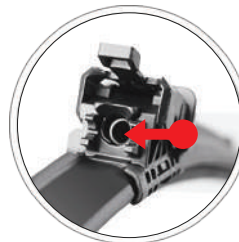

Connection for the windshield washer

Connexion pour la pulvérisation du lave-glace