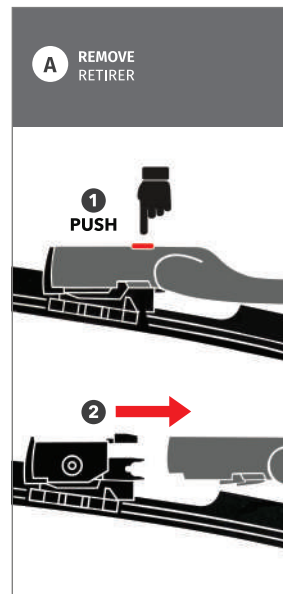

Les bénéfices d'avoir une pulvérisation de lave-glace rapproché (+/- 1 pouce) entre l'essuie-glace et le pare-brise augmentent le contrôle et la performance de l'essuyage à basse et haute vitesse durant l'hiver et les autres saisons.

(+/-) selon la dimension du balai*

www.quick-blade.com

Connection for the windshield washer

Connexion pour la pulvérisation du lave-glace

Equipped with 64* laser-cut perforations, the spray system distributes the washer fluid over the entire length of the wiper blade. (+/-) depending on the size of the wiper blade*

Équipé de 64* perforations découpées au laser, le système de pulvérisation répartit le liquide lave-glace sur toute la longueur du balai d'essuie-glace.

(+/-) selon la dimension du balai*

INSTALLATION

APPLICATION