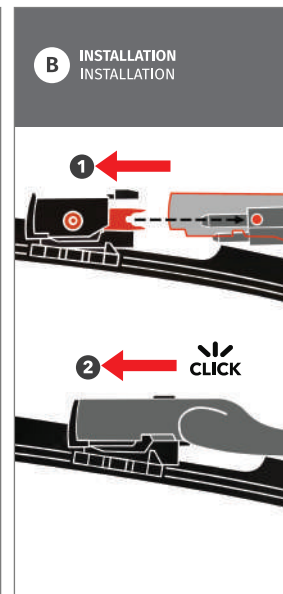

Les bénéfices d'avoir une pulvérisation de lave-glace rapproché (+/- 1 pouce) entre l'essuie-glace et le pare-brise augmentent le contrôle et la performance de l'essuyage à basse et haute vitesse durant l'hiver et les autres saisons.

(+/-) selon la dimension du balai*

www.quick-blade.com

Connection for the windshield washer

Connexion pour la pulvérisation du lave-glace

Equipped with 64* laser-cut perforations, the spray system distributes the washer fluid over the entire length of the wiper blade. (+/-) depending on the size of the wiper blade*

Équipé de 64* perforations découpées au laser, le système de pulvérisation répartit le liquide lave-glace sur toute la longueur du balai d'essuie-glace.

(+/-) selon la dimension du balai*

INSTALLATION

APPLICATION