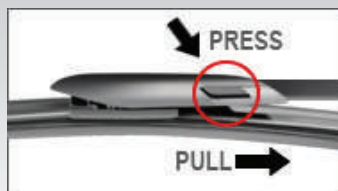

REMOVE / RETIRER

How to remove your wiper blade
Comment retirer votre essuie-glace